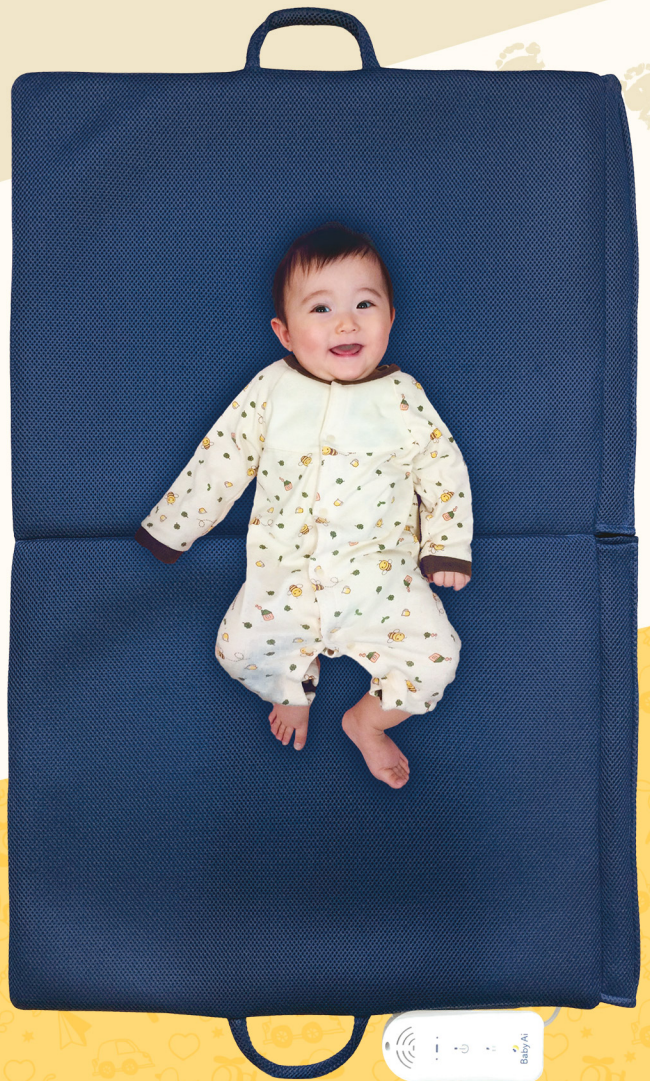

新発売

赤ちゃんの睡眠を見守る  
マットレス兼ベビーセンサー

Baby Ai®

マット一体型ベビーセンサー

体の動きと  
呼吸を見守る

## ベビーセンサーBaby Aiとは???

1. 寝ている赤ちゃんが低呼吸になった時にアラート音を鳴らしてお知らせ
2. 専用アプリ「Napplee」(iOS)と接続して遠隔での睡眠見守りと呼吸状態を記録
3. 温湿度の計測と、熱中症とインフルエンザを予防するためのアラーム搭載

赤ちゃんの呼吸が不安で眠れない?両親のためのアイテム!!

製品の詳細  
&  
購入はこちら

<販売>

<開発・製造>

LIQUID