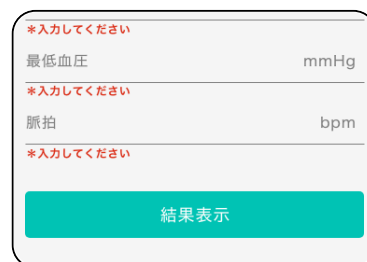

STEP 3

"結果を表示"をクリックします